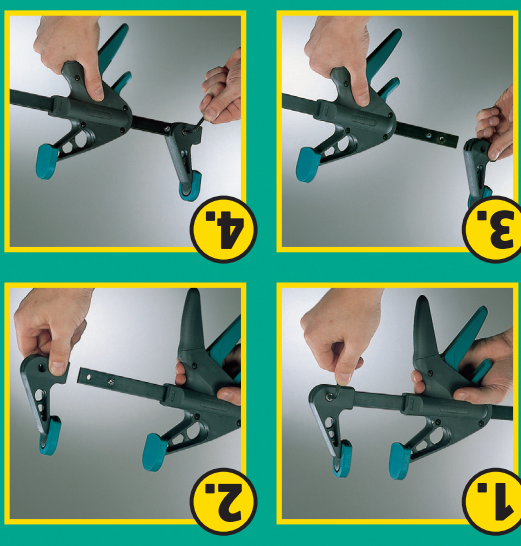

wolcraft® GmbH
Wolff-Str. 1
D-56746 Kempenich
Germany
www.wolcraft.com

3455 100

014023299 P35

EHZ 40-110

3455 100

2x **wolcraft®**